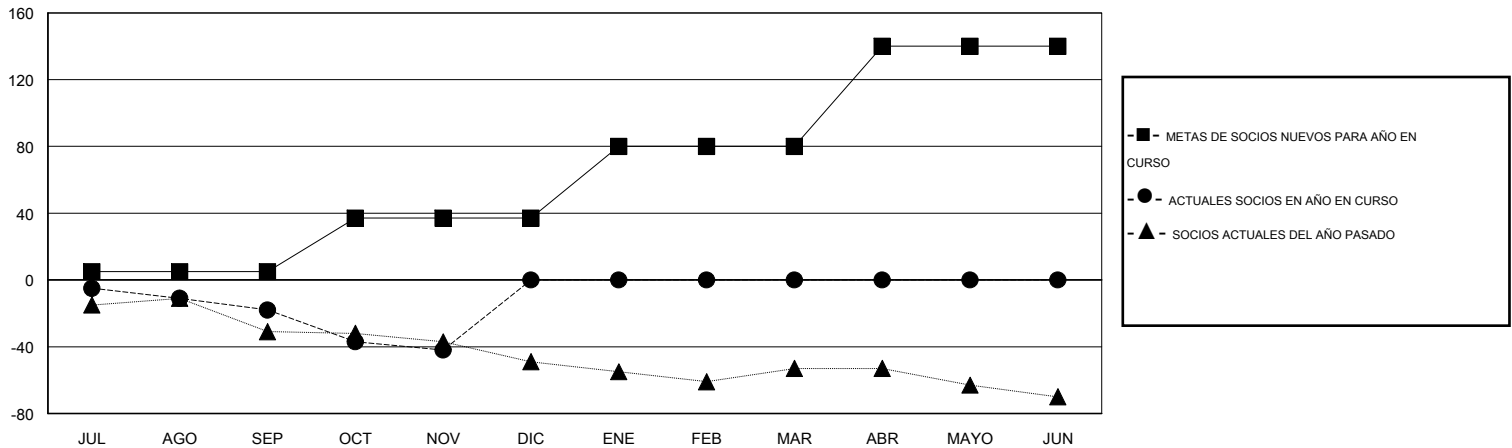

MONTHLY MEMBERSHIP PROGRESS REPORT

District 116 B

Results as of: 11/30/2015

GMT: Elisabeth Haderer

UBICACIÓN SPAIN

GMT DE AE 4

Clubes					socios				
RESULTADOS DE 2015-2016					RESULTADOS DE 2015-2016				
TRIMESTRE	META DE CLUBES NUEVOS	NUEVOS CLUBES	CLUBES DADOS DE BAJA	GANANCIA/PÉRDIDA NETA	TRIMESTRE	META DE SOCIOS NUEVOS	SOCIOS FUNDADORES Y NUEVOS SOCIOS AÑADIDOS	SOCIOS DADOS DE BAJA	GANANCIA/PÉRDIDA NETA
JUL/AGO/SEP	0	0	1	-1	JUL/AGO/SEP	5	28	46	-18
OCT/NOV/DIC	1	0	0	0	OCT/NOV/DIC	32	10	34	-24
ENE/FEB/MAR	2	0	0	0	ENE/FEB/MAR	43	0	0	0
ABR/MAYO/JUN	2	0	0	0	ABR/MAYO/JUN	60	0	0	0

METAS Y CIFRA ACUMULATIVA DE CLUBES NUEVOS

METAS Y CIFRA ACUMULATIVA DE SOCIOS

CLUBES DADOS DE BAJA: 1	18 CLUBS OF 46 AÑADIERON 1 O MÁS SOCIOS NUEVOS	DISTRIBUCIÓN POR SEXO
		MASCULINO 563 (58.28%)
		FEMENINO 403 (41.72%)
SOCIOS DADOS DE BAJA	CLIC AQUÍ PARA DATOS DE SALUD DE CLUB	SOCIOS EN UNIDAD FAMILIAR 173
FALLECIDOS 4		CABEZA DE FAMILIA 85
CLUB CANCELADO 0		NO ES CABEZA DE FAMILIA 88
OTRO 76		
TOTAL 80		