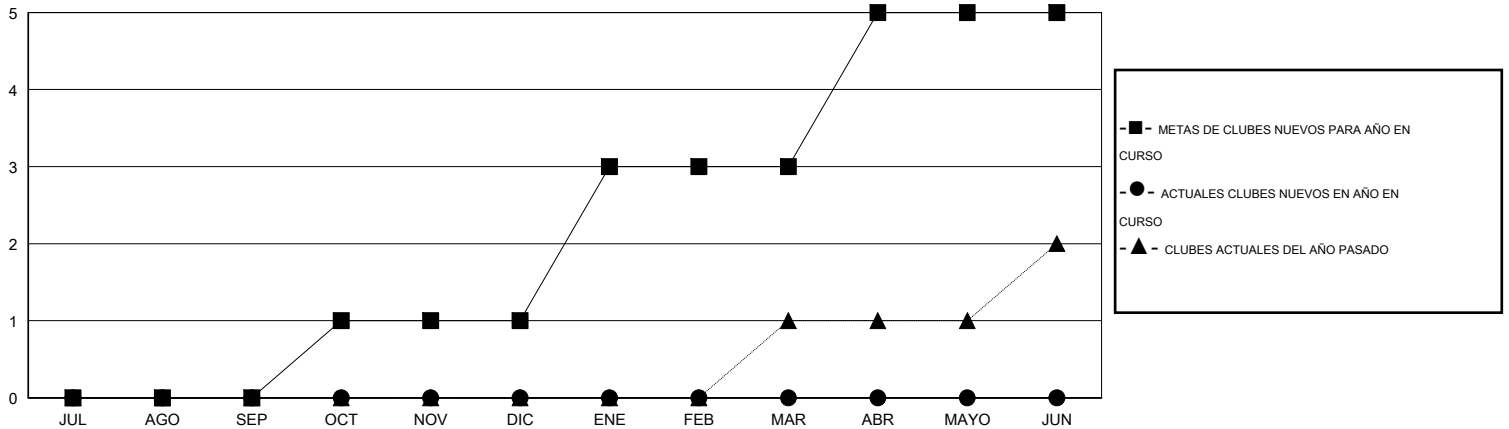

MONTHLY MEMBERSHIP PROGRESS REPORT

District 116 B

Results as of: 11/30/2015

GMT: Elisabeth Haderer

UBICACIÓN SPAIN

GMT DE AE 4

Clubes					socios				
RESULTADOS DE 2015-2016					RESULTADOS DE 2015-2016				
TRIMESTRE	META DE CLUBES NUEVOS	NUEVOS CLUBES	CLUBES DADOS DE BAJA	GANANCIA/PÉRDIDA NETA	TRIMESTRE	META DE SOCIOS NUEVOS	SOCIOS FUNDADORES Y NUEVOS SOCIOS AÑADIDOS	SOCIOS DADOS DE BAJA	GANANCIA/PÉRDIDA NETA
JUL/AGO/SEP	0	0	1	-1	JUL/AGO/SEP	5	28	46	-18
OCT/NOV/DIC	1	0	0	0	OCT/NOV/DIC	32	10	34	-24
ENE/FEB/MAR	2	0	0	0	ENE/FEB/MAR	43	0	0	0
ABR/MAYO/JUN	2	0	0	0	ABR/MAYO/JUN	60	0	0	0

METAS Y CIFRA ACUMULATIVA DE CLUBES NUEVOS

METAS Y CIFRA ACUMULATIVA DE SOCIOS

CLUBES DADOS DE BAJA: 1	18 CLUBS OF 46 AÑADIERON 1 O MÁS SOCIOS NUEVOS	DISTRIBUCIÓN POR SEXO
		MASCULINO 563 (58.28%)
		FEMENINO 403 (41.72%)
SOCIOS DADOS DE BAJA	CLIC AQUÍ PARA DATOS DE SALUD DE CLUB	SOCIOS EN UNIDAD FAMILIAR 173
FALLECIDOS 4		CABEZA DE FAMILIA 85
CLUB CANCELADO 0		NO ES CABEZA DE FAMILIA 88
OTRO 76		
TOTAL 80		